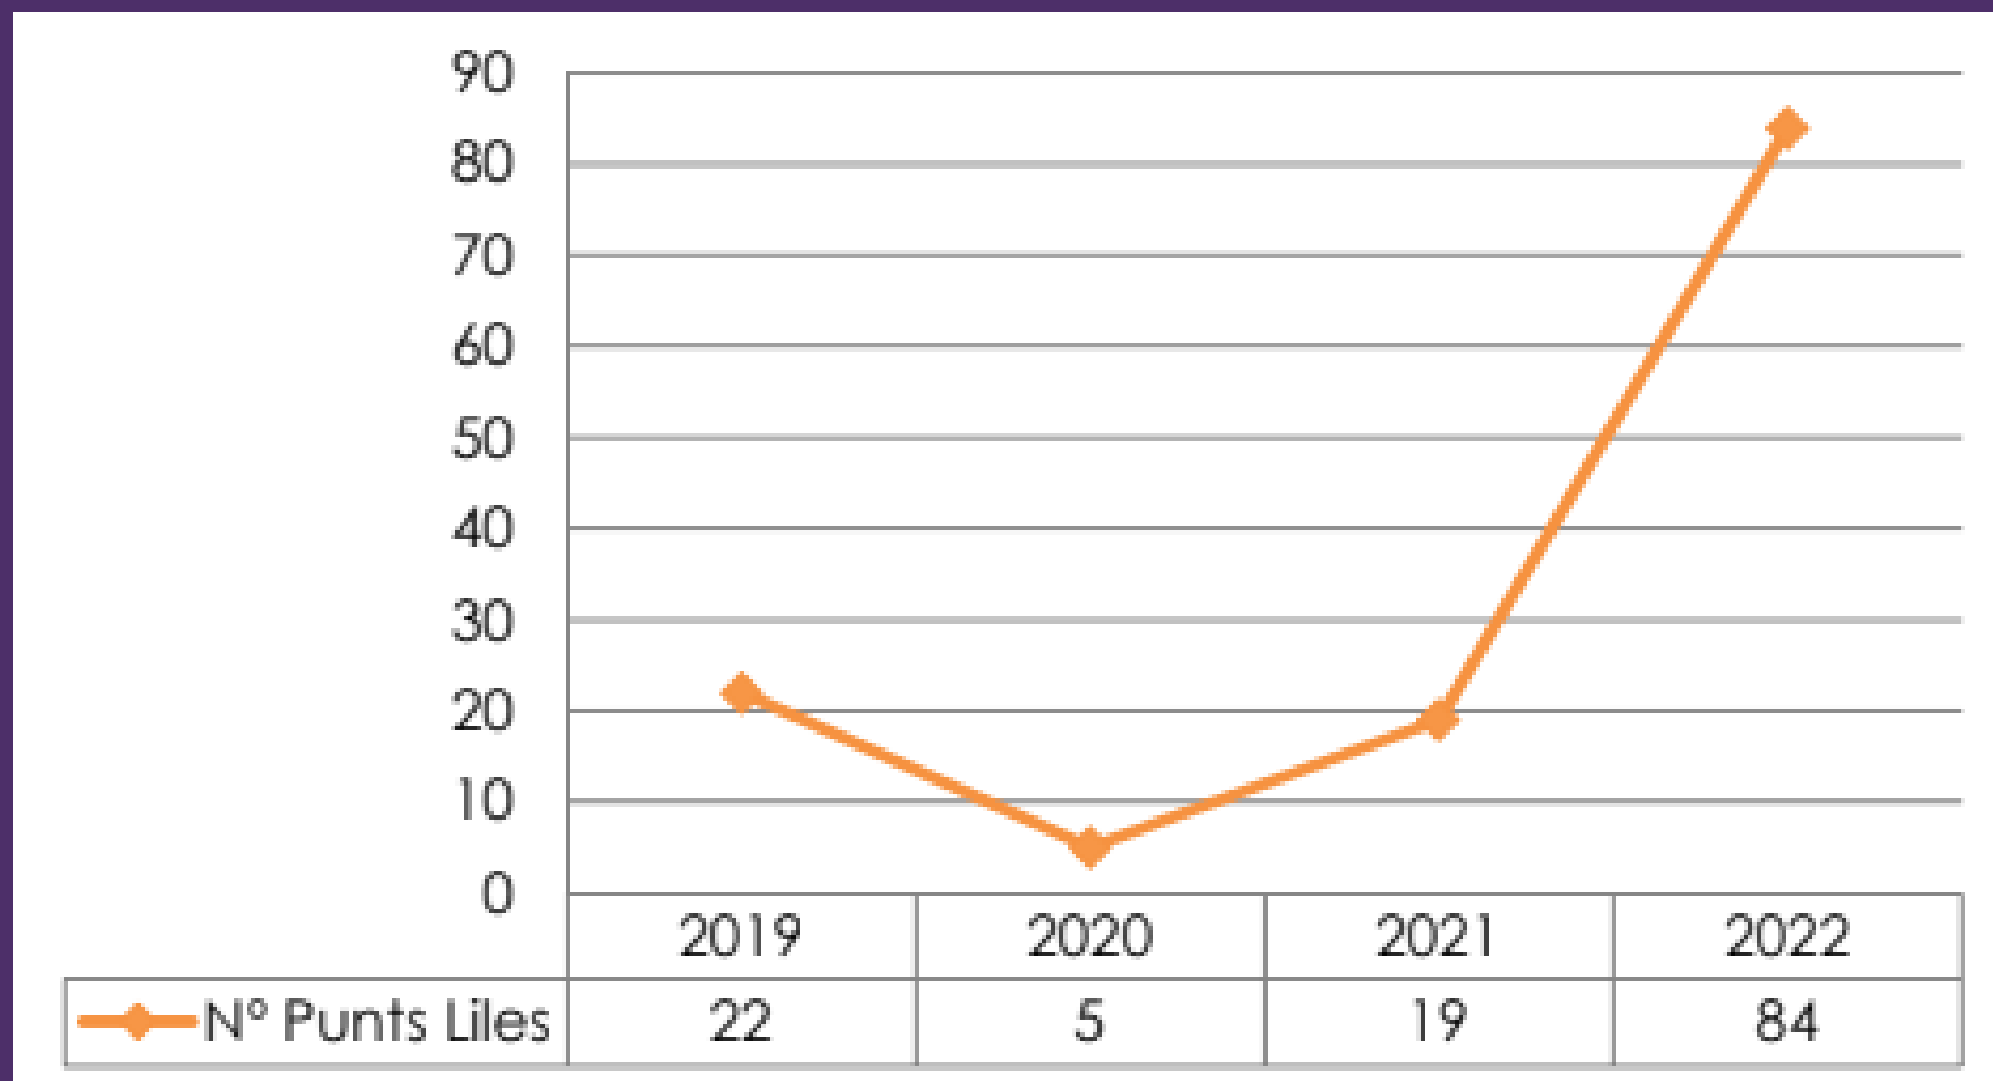

Tipologia adhesions Xarxa Violeta

Estat de la situació

Desplegament punts liles

Estat de la situació

Accions destacades 2022

Desplegament punts liles

ESDEVENIMENTS	PUNTS FIXES	PUNTS ITINERANTS	NÚM. HORES SERVEI	NÚM. PERSONES IMPACTADES	TOTAL PUNTS DESPLEGATS
21	68	17	84 x 7h x 2 professionals 1.176	15.000	84