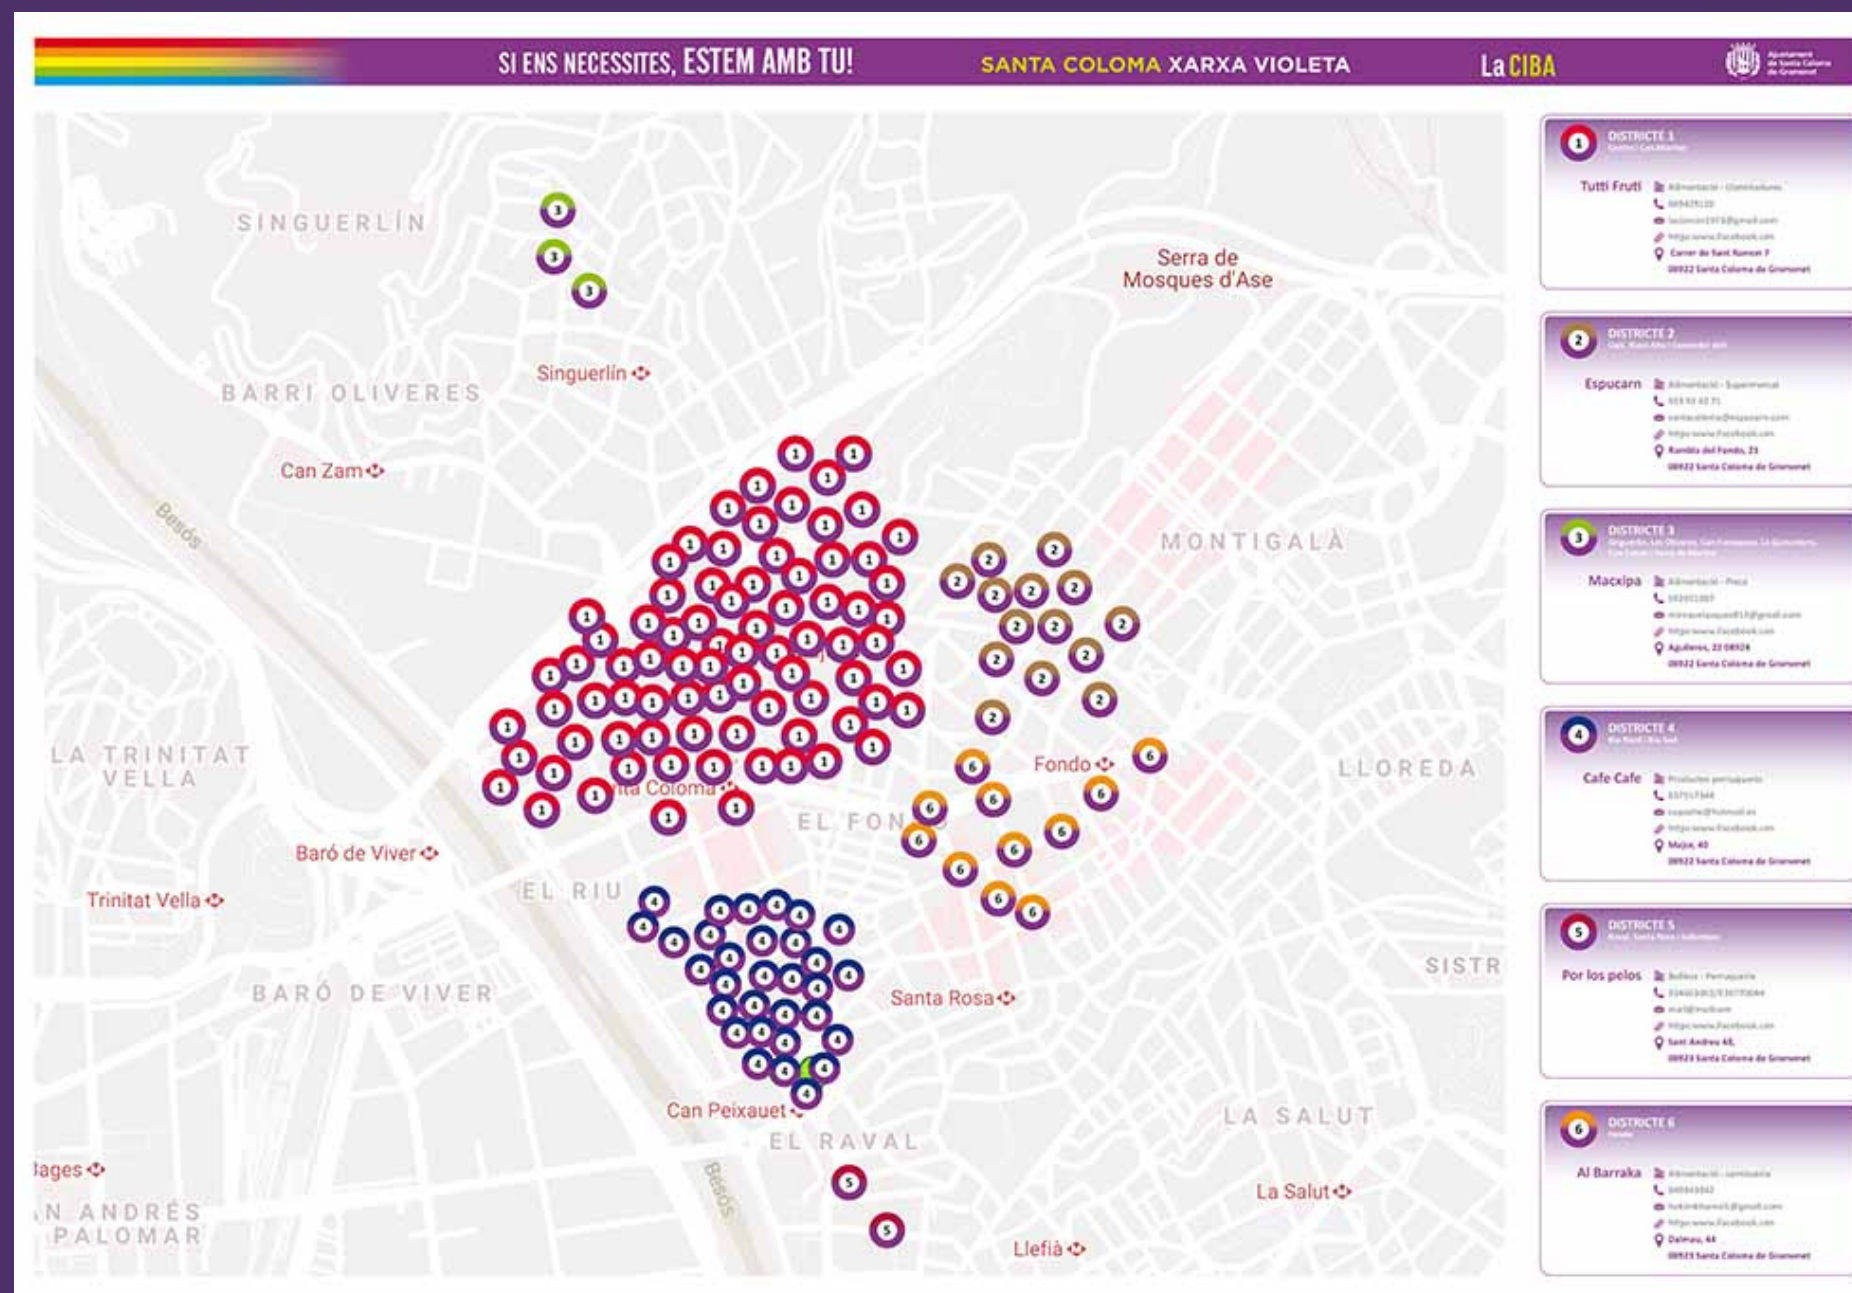

Tipologia adhesions Xarxa Violeta

Estat de la situació

Desplegament punts liles

Estat de la situació

Accions destacades 2022

Desplegament punts liles

ESDEVENIMENTS	PUNTS FIXES	PUNTS ITINERANTS	NÚM. HORES SERVEI	NÚM. PERSONES IMPACTADES	TOTAL PUNTS DESPLEGATS
21	68	17	84 x 7h x 2 professionals 1.176	15.000	84

Estat de la situació

Accions destacades 2022

Esdeveniments amb cobertura punts liles

- RUTES DISTRICTE
- FESTES DE BARRI
 - . Les Oliveres
 - . Riu Nord
 - . Cementiri Vell-Pallaresa
 - . Guinardera
 - . Fondo
 - . Llatí
 - . Can Mariner
 - . Serra Marina
- REVETLLA DE SANT JOAN
- FESTIVAL ROCKFEST
- FESTA ORGULL LGTBI
- FESTIVAL FURSA
- FESTA MAJOR D'ESTIU
- FESTES ALTERNATIVES
- PUNTS LILES ESTACIONS TMB
- CIMERA IBEROAMERICANA D'AGENDES LOCALS DE GÈNERE
- FESTIVAL OBRINT FRONTERES

Estat de la situació

Accions destacades 2022

Desplegament territorial

- PARC MOTOCRÒS
- PLAÇA DE LA VILA
- LES OLIVERES
- PLAÇA D'EN BARÓ
- PARC EUROPA
- CARRER MILTON
- PLAÇA DEL RELLOTGE
- PLAÇA BARRI LLATÍ
- PLAÇA XAVIER VALLS

- PARC FARIGOLA
- CAN ZAM
- PARC FLUVIAL
- MAS FONOLLAR
- MAS FONOLLAR
- ESTACIÓ FONDO
- ESTACIÓ SANTA COLOMA
- ESTACIÓ CAN ZAM

Estat de la situació

Accions destacades 2022 Desplegament territorial

Estat de la situació