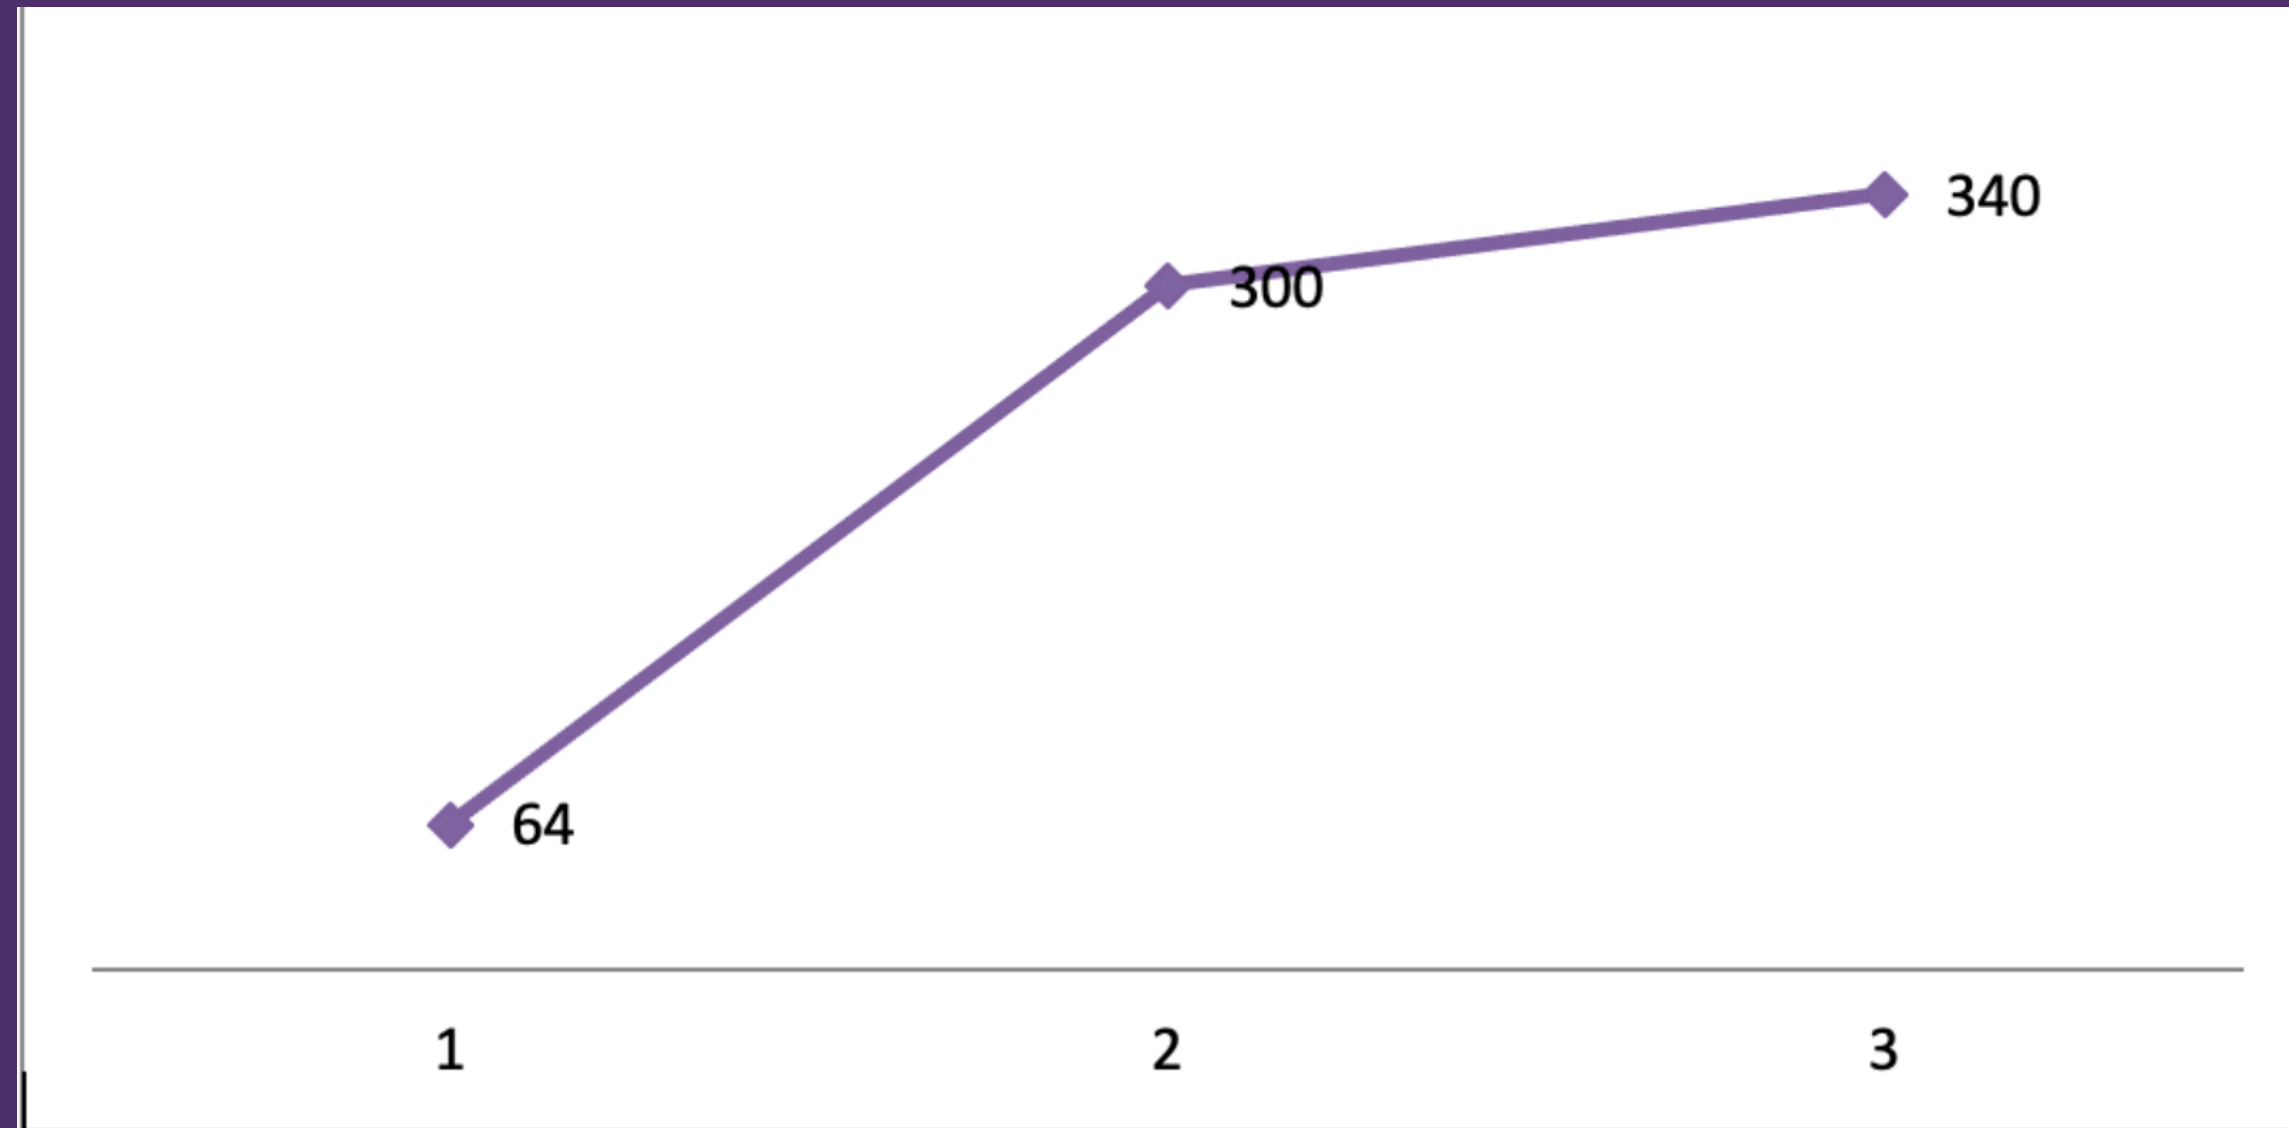

Estat de la situació

Evolució adhesions Xarxa Violeta

2019 | 64

2022 | 340