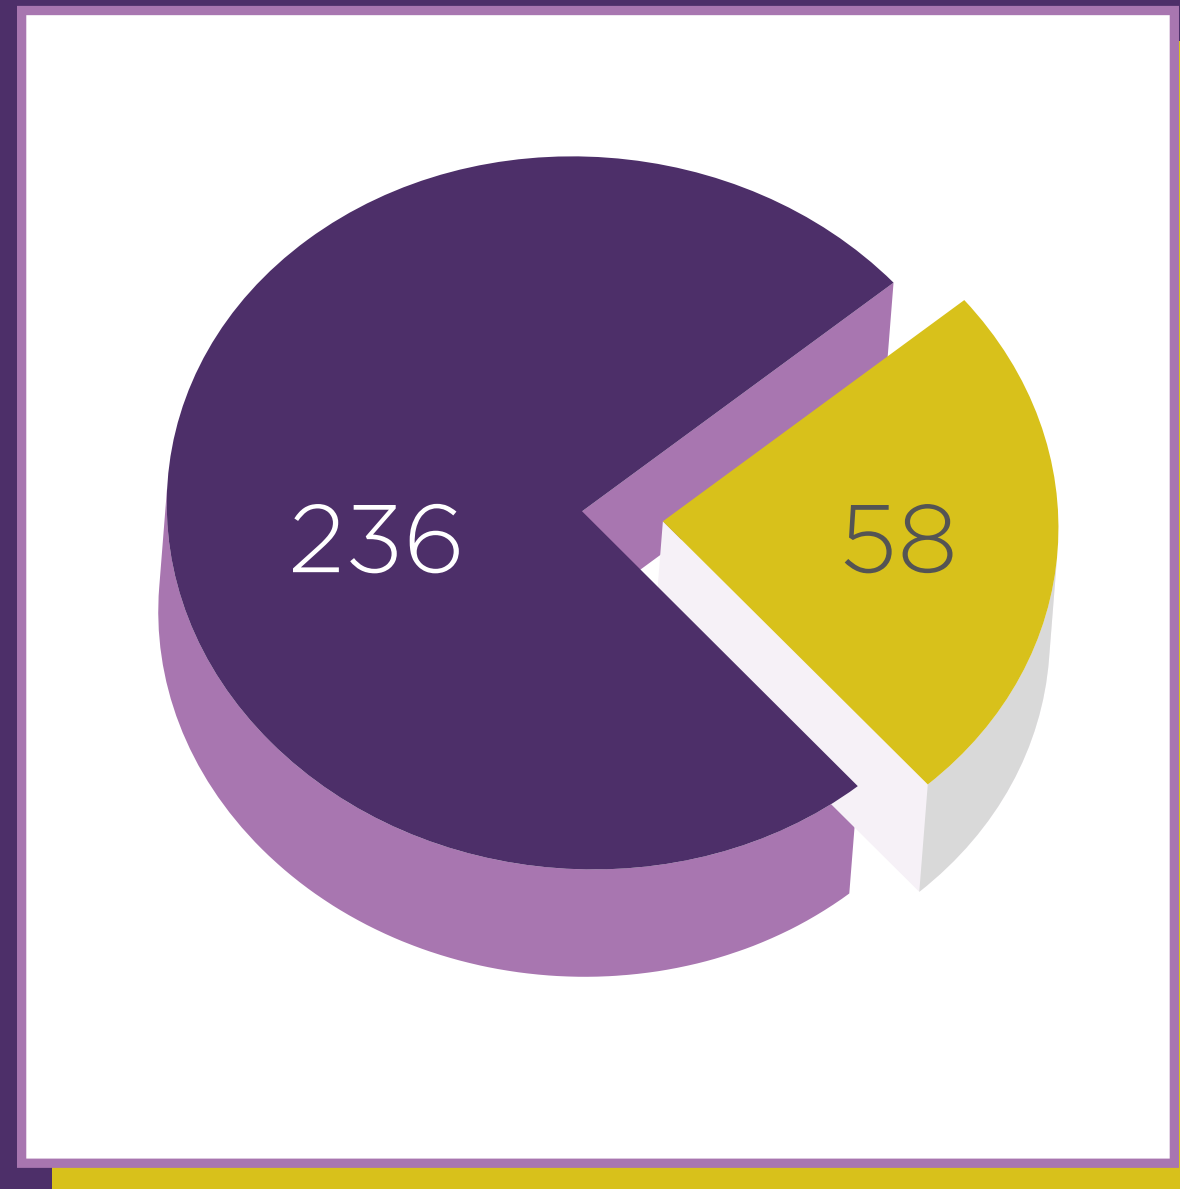

Evolució adhesions Xarxa Violeta

2019 | 64

2022 | 340

Estat de la situació

Tipologia adhesions Xarxa Violeta

Restauració i oci nocturn | 58

Espai públic | 236

Estat de la situació

Tipologia adhesions Xarxa Violeta

Estat de la situació

Desplegament punts liles

Estat de la situació

Accions destacades 2022

Desplegament punts liles

ESDEVENIMENTS	PUNTS FIXES	PUNTS ITINERANTS	NÚM. HORES SERVEI	NÚM. PERSONES IMPACTADES	TOTAL PUNTS DESPLEGATS
21	68	17	84 x 7h x 2 professionals 1.176	15.000	84