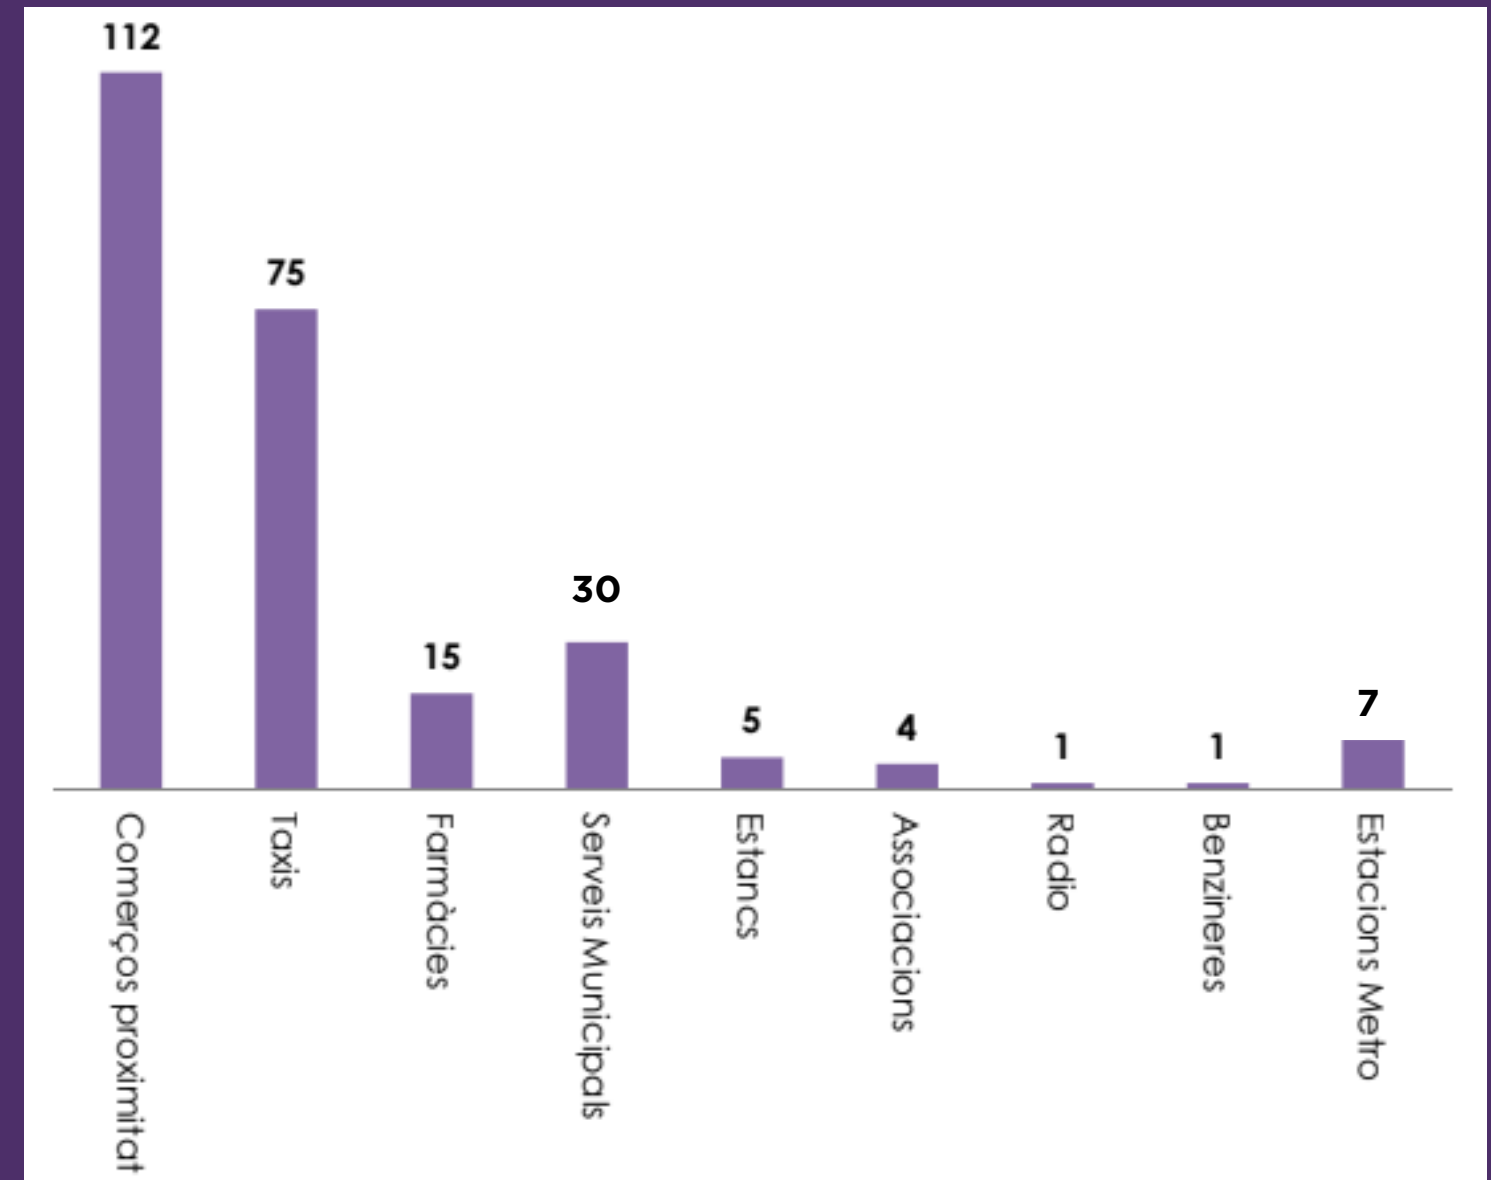

Tipologia adhesions Xarxa Violeta

RESTAURACIÓ I OCI NOCTURN

Discoteques i Bars Musicals | 9

Restaurants, Bars, Cafeteries, Vinoteques | 49

Estat de la situació

ESPAI PÚBLIC

Comerços proximitat		112	Estancs		5
Taxis		75	Associacions		4
Farmàcies		15	Radio		1
Serveis Municipals		30	Benzineres		1
			Estacions metro		7

Tipologia adhesions Xarxa Violeta

Estat de la situació

Desplegament punts liles

Estat de la situació

Accions destacades 2022

Desplegament punts liles

ESDEVENIMENTS	PUNTS FIXES	PUNTS ITINERANTS	NÚM. HORES SERVEI	NÚM. PERSONES IMPACTADES	TOTAL PUNTS DESPLEGATS
21	68	17	84 x 7h x 2 professionals 1.176	15.000	84